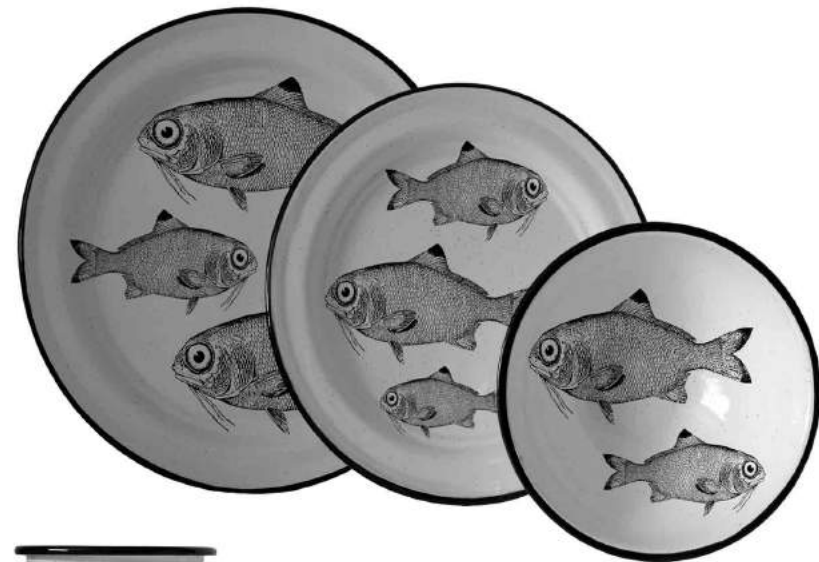

CONTENIDO:
Platos Planos 26 cm Diam.
Platos Plano 22 cm Diam.
Bowls 14 cm Diam.
Tazas Americano CAP. 360 ml.
Tazas Expreso CAP. 85 ml.

* Cada tamaño contiene los 2 diseños

Colección INSECTOS

CONTENIDO:
Platos Planos 26 cm Diam.
Platos Plano 22 cm Diam.
Bowls 14 cm Diam.
Tazas Americano CAP. 360 ml.
Tazas Expreso CAP. 85 ml.

* Cada tamaño contiene los 4 diseños

Colección DESIERTO

CONTENIDO:
Platos Planos 26 cm Diam.
Platos Plano 22 cm Diam.
Bowls 14 cm Diam.
Tazas Americano CAP. 360 ml.
Tazas Expreso CAP. 85 ml.

* Cada tamaño contiene los 4 diseños

Colección MANCHAS

CONTENIDO:
Platos Planos 26 cm Diam.
Platos Plano 22 cm Diam.
Bowls 14 cm Diam.
Tazas Americano CAP. 360 ml.
Tazas Espresso CAP. 85 ml.

Colección PECES

NEW

CONTENIDO:
Platos Planos 26 cm Diam.
Platos Plano 22 cm Diam.
Bowls 14 cm Diam.
Tazas Americano CAP. 360 ml.
Tazas Espresso CAP. 85 ml.