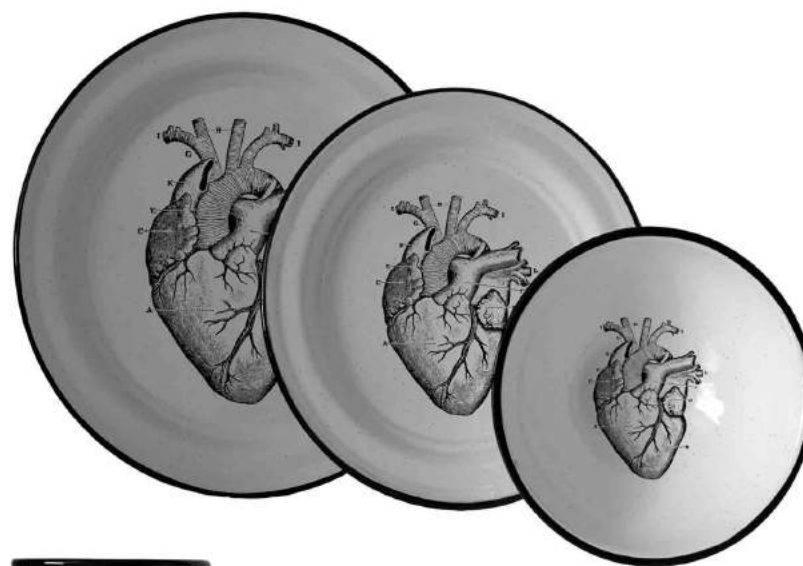

CONTENIDO:
Platos Planos 26 cm Diam.
Platos Plano 22 cm Diam.
Bowls 14 cm Diam.
Tazas Americano CAP. 360 ml.
Tazas Expreso CAP. 85 ml.

Colección BICICLETA

NEW

CONTENIDO:
Platos Planos 26 cm Diam.
Platos Plano 22 cm Diam.
Bowls 14 cm Diam.
Tazas Americano CAP. 360 ml.
Tazas Expreso CAP. 85 ml.

Colección DESIERTO

CONTENIDO:
Platos Planos 26 cm Diam.
Platos Plano 22 cm Diam.
Bowls 14 cm Diam.
Tazas Americano CAP. 360 ml.
Tazas Expreso CAP. 85 ml.

* Cada tamaño contiene los 4 diseños

Colección SIRENA

CONTENIDO:
Platos Planos 26 cm Diam.
Platos Plano 22 cm Diam.
Bowls 14 cm Diam.
Tazas Americano CAP. 360 ml.
Tazas Expreso CAP. 85 ml.

Colección CORAZÓN

CONTENIDO:
Platos Planos 26 cm Diam.
Platos Plano 22 cm Diam.
Bowls 14 cm Diam.
Tazas Americano CAP. 360 ml.
Tazas Expreso CAP. 85 ml.