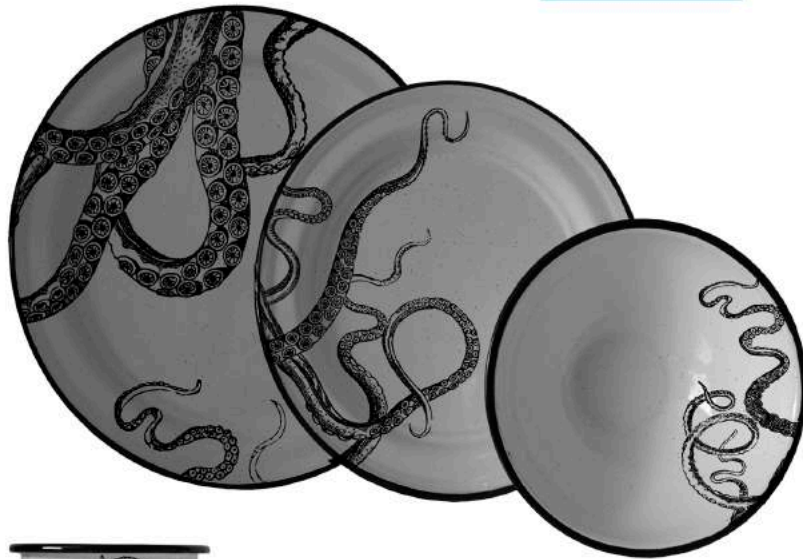

Colección OCTOPUS

NEW

CONTENIDO:
Platos Planos 26 cm Diam.
Platos Plano 22 cm Diam.
Bowls 14 cm Diam.
Tazas Americano CAP. 360 ml.
Tazas Expreso CAP. 85 ml.