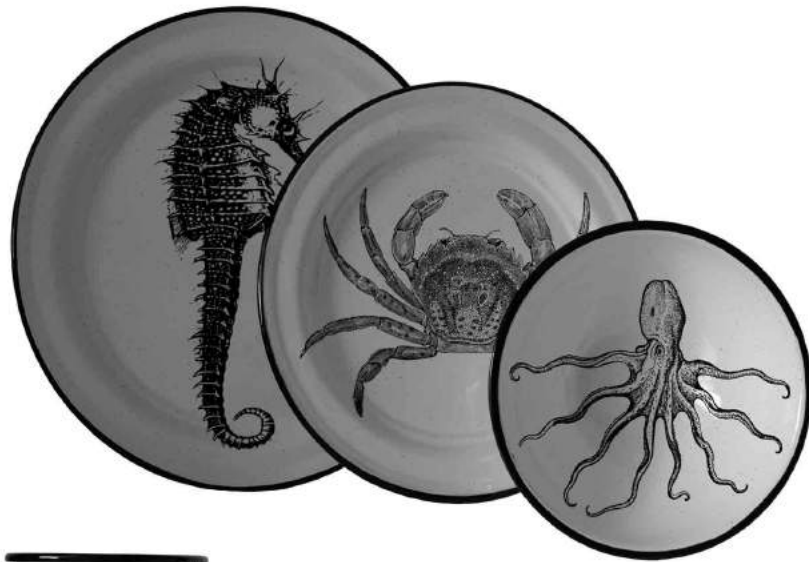

Colección MARINA

CONTENIDO:
Platos Planos 26 cm Diam.
Platos Plano 22 cm Diam.
Bowls 14 cm Diam.
Tazas Americano CAP. 360 ml.
Tazas Expreso CAP. 85 ml.

* Cada tamaño contiene los 4 diseños